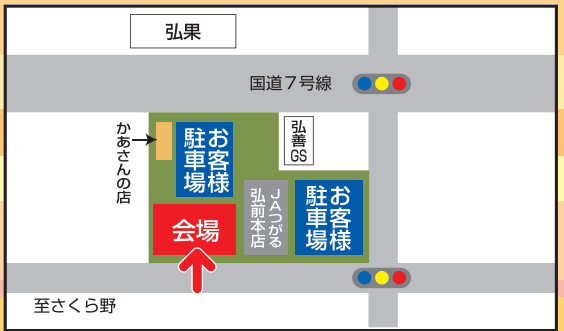

# 2024 10/5

2回目

土

会場：JAつながる弘前本店裏駐車場

国道7号線反対側

時間：AM7:00～AM11:00

先着  
50  
名様

地域の色々なお店が出店し、  
お待ちしております！

## お子様コーナー

射的  
輪投げ

## スタンプラリー

JA共済  
JAバンク

JA共済  
・子ども共済・自動車共済  
お見知りキャンペーン実施中！  
・血管年齢は、何歳？  
測定します！

JAバンク  
・定期貯金・JAカード・iDeCo  
キャンペーン実施中！  
・各種ローン(住宅ローン・マイカー  
ローン等)無料相談受付中！

開催日時の変更、及び中止の際は  
JAつながる弘前のホームページ・SNS  
にてお知らせいたします。  
<https://www.ja-tu-hirosaki.jp>